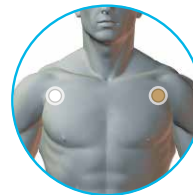

LIFEWAVE®

energy enhancer

Instructions | Instrucciones

INSTRUCTIONS FOR USE

Place one set of Energy patches on the body, using one of the locations shown on page 3. Always place the WHITE patch on the RIGHT side of the body, the TAN patch on the LEFT side of the body.

INSTRUCCIONES DE USO

Coloque un juego de parches Energy en una de las partes del cuerpo que se muestran en la página 3. Coloque siempre el parche BLANCO en el lado DERECHO del cuerpo y el parche CAFE CLARO en el lado IZQUIERDO.